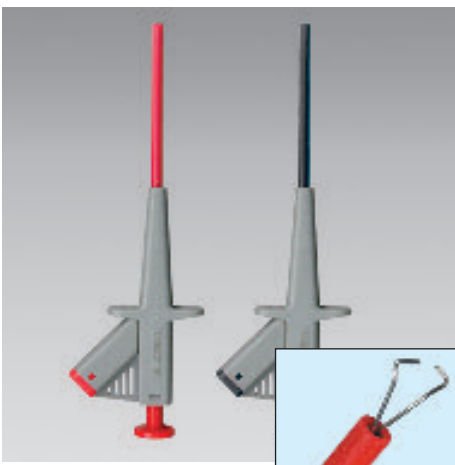

Messzubehör

Messleitungen SML 4W 4-mm-Sicherheitsstecktechnik

Zubehörinformationen

- Sicherheitsmessleitung hochflexibel 0,8 mm²
- Strombelastbarkeit 16 A
- Messkategorie CAT III/600 V

Ausführung

- Beidseitig Sicherheitsstecker mit Weitersteckmöglichkeit nach DIN VDE 0411/EN 61010/IEC 61010

Sicherheitsklemm- prüfspitze SKP 41-Set 4-mm-Stecktechnik

Zubehörinformationen

- Ca. 155 x 49 mm
- Strombelastbarkeit 4 A
- Messkategorie CAT III/1000 V

Ausführung

- Federdrahtklammer mit flexiblem, isoliertem Schaft
- Sicherheitsklemmprüfspitze mit 4-mm-Sicherheitsbuchse nach DIN VDE 0411/EN 61010/IEC 61010

Set bestehend aus:

- 1 St. SKP 41 grau/rot
- 1 St. SKP 41 grau/schwarz

4 mm **CAT III 1000 V** **4 A**

Best.-Nr.	Artikel-Nr.
370010	2146701

Hochstrom- Sicherheitsklemm - prüfspitze HCP 41-Set 4-mm-Stecktechnik