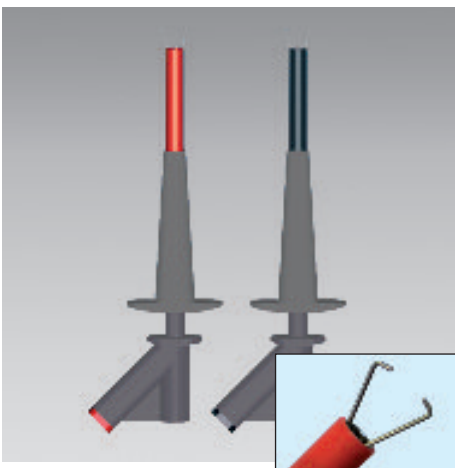

Messzubehör

Messleitungen SML 4W 4-mm-Sicherheitsstecktechnik

Zubehörinformationen

- Sicherheitsmessleitung hochflexibel 0,8 mm²
- Strombelastbarkeit 16 A
- Messkategorie CAT III/600 V

Ausführung

- Beidseitig Sicherheitsstecker mit Weitersteckmöglichkeit nach DIN VDE 0411/EN 61010/IEC 61010

Sicherheitsklemm- prüfspitze SKP 41-Set 4-mm-Stecktechnik

Zubehörinformationen

- Ca. 155 x 49 mm
- Strombelastbarkeit 4 A
- Messkategorie CAT III/1000 V

Ausführung

- Federdrahtklammer mit flexiblem, isoliertem Schaft
- Sicherheitsklemmprüfspitze mit 4-mm-Sicherheitsbuchse nach DIN VDE 0411/EN 61010/IEC 61010

Set bestehend aus:

- 1 St. SKP 41 grau/rot
- 1 St. SKP 41 grau/schwarz

4 mm **CAT III 1000 V** **4 A**

Best.-Nr.	Artikel-Nr.
370010	2146701

Hochstrom- Sicherheitsklemm - prüfspitze HCP 41-Set 4-mm-Stecktechnik